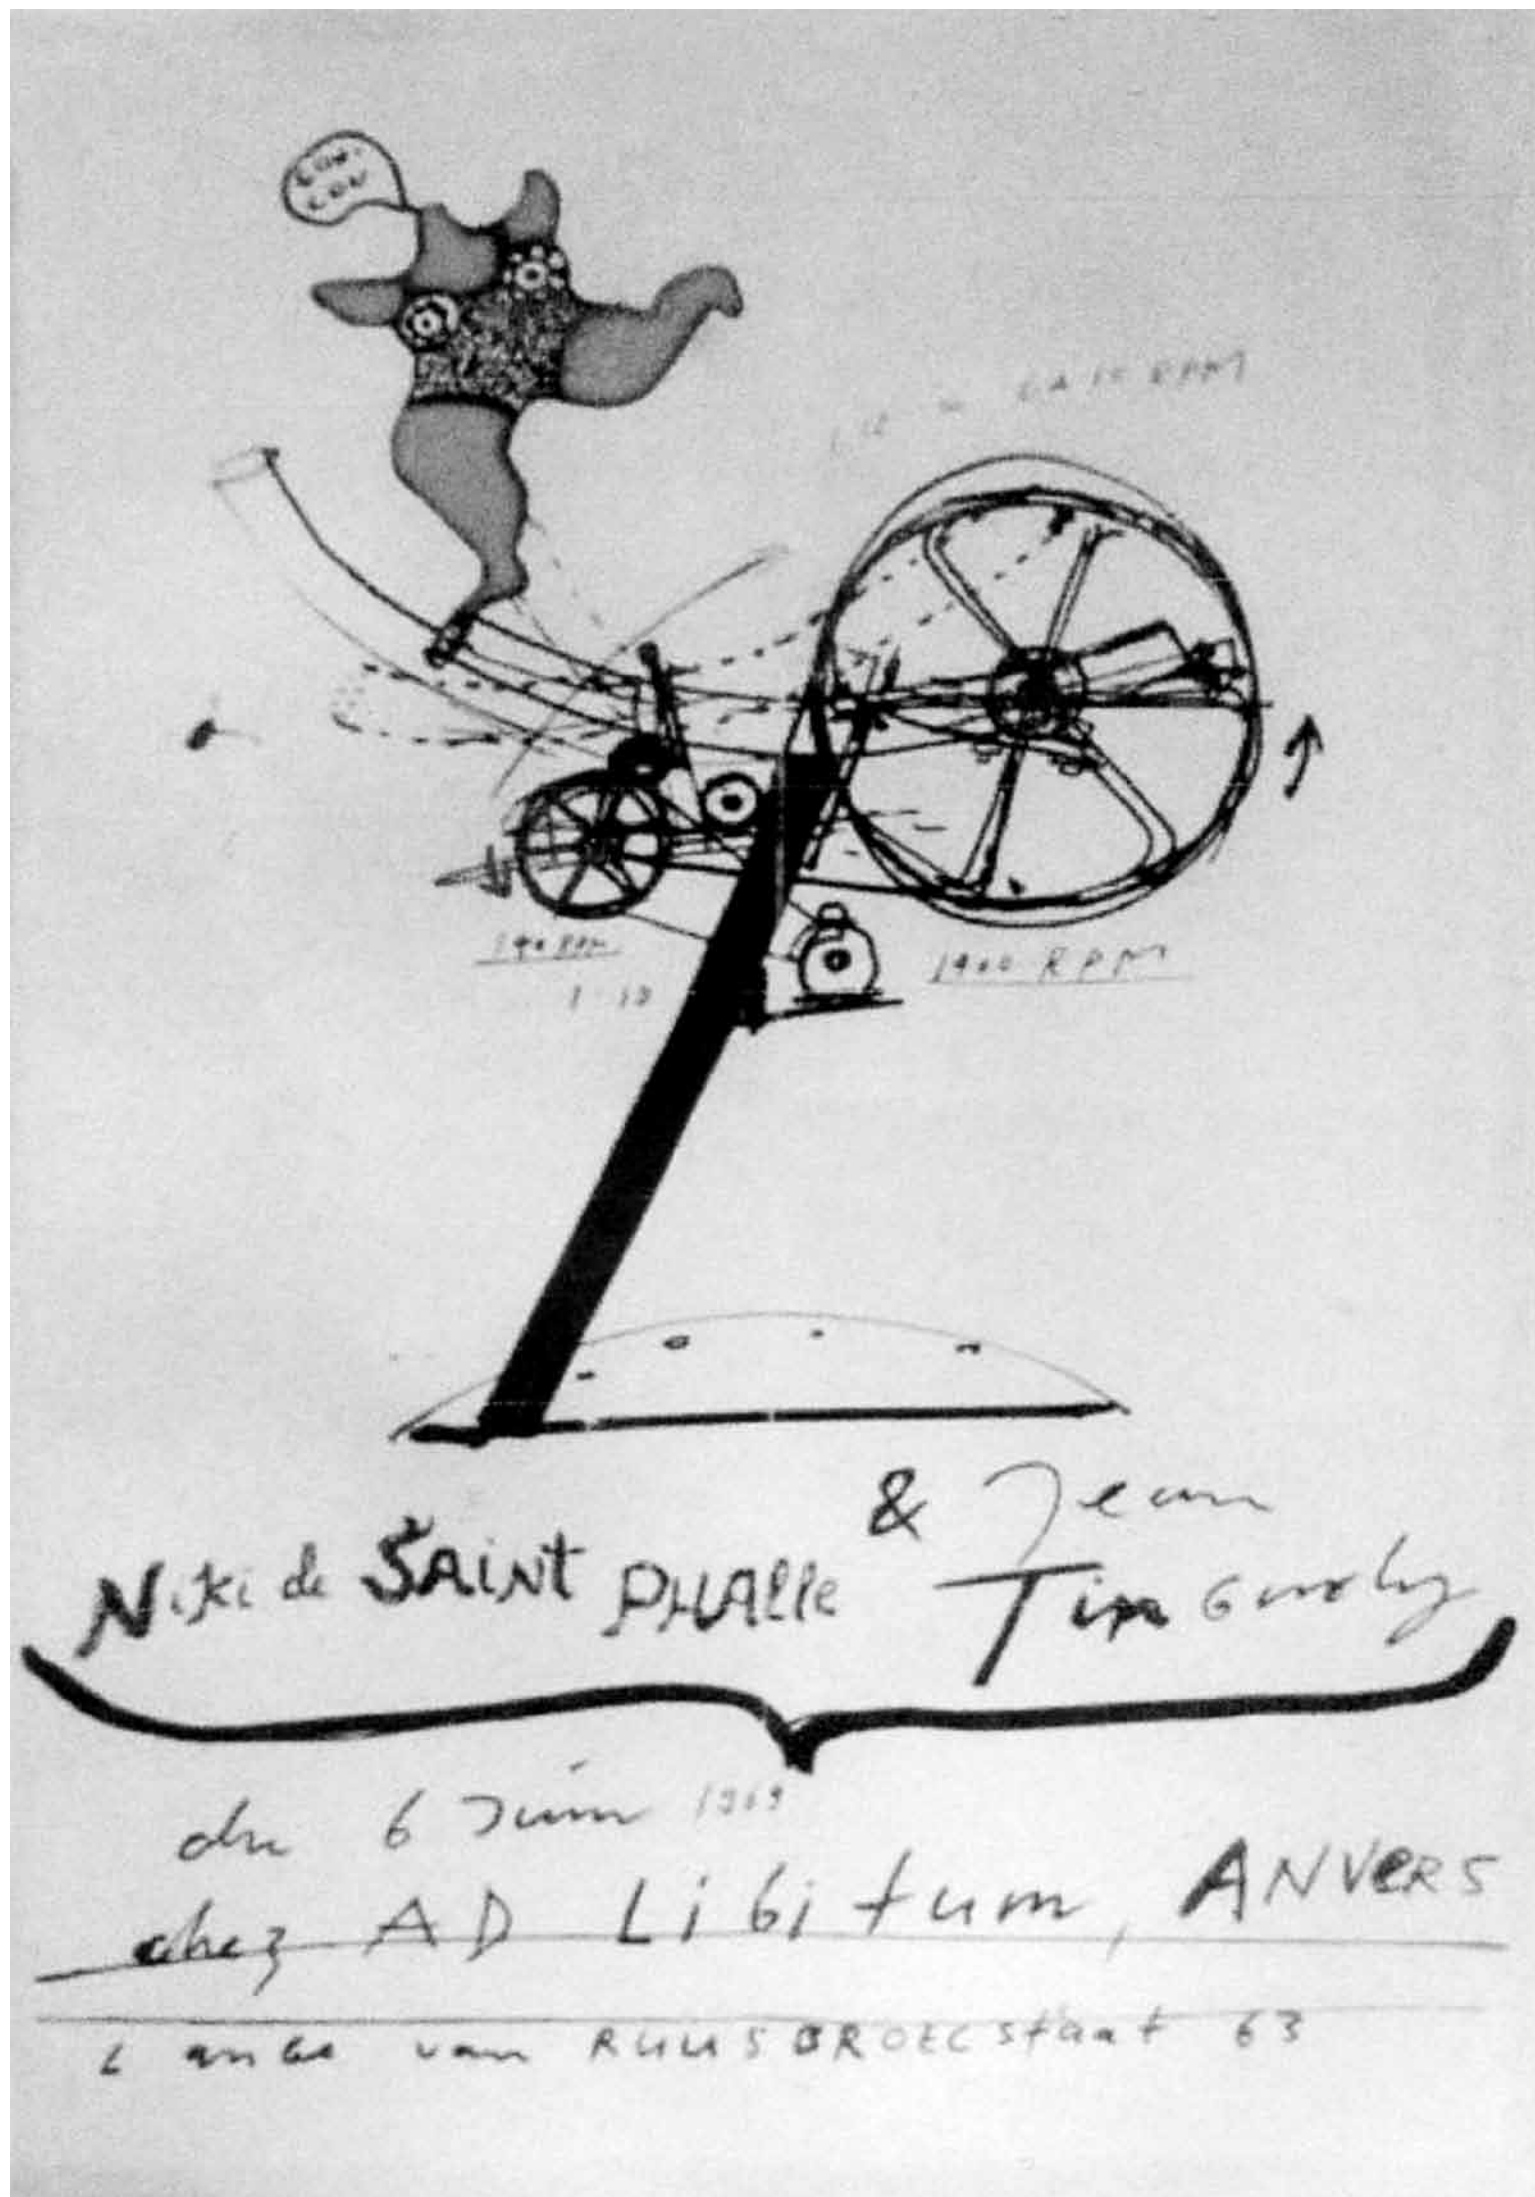

Galerie Ad Libitum

Lange Van Ruusbroecstraat 63, Antwerpen
1958 - 1972